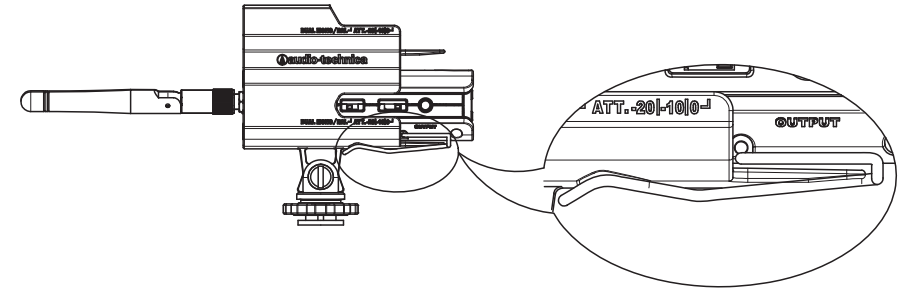

AT8691

Camera Shoe Dual Mount
Porte-griffe pour double récepteur
Doppelhalterung für Blitzschuhmontage
Zapata para montaje doble en cámara
Shoe mount houder voor 2 receivers
Doppio supporto a slitta per camera
Suporte inferior duplo de encaixe deslizante
Крепление для двух приемников на "башмак" камеры
カメラシューデュアルマウント
雙卡槽相機熱靴座
双插槽摄像机滑动底座
카메라슈 듀얼마운트 브라켓

Made in China
Fabriqué à Chine
Hergestellt in China
Hecho en China

audio-technica

1

3

AT8351

2

4