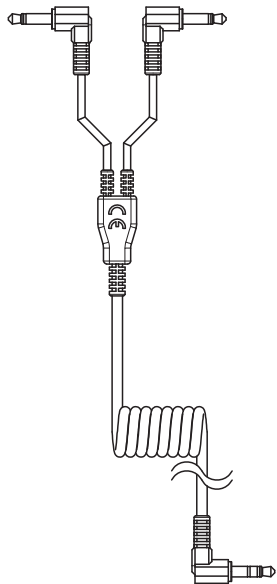

AT8691

Camera Shoe Dual Mount
Porte-griffe pour double récepteur
Doppelhalterung für Blitzschuhmontage
Zapata para montaje doble en cámara
Shoe mount houder voor 2 receivers
Doppio supporto a slitta per camera
Suporte inferior duplo de encaixe deslizante
Крепление для двух приемников на "башмак" камеры
カメラシューデュアルマウント
雙卡槽相機熱靴座
双插槽摄像机滑动底座
카메라슈 듀얼마운트 브라켓

Made in China
Fabriqué à Chine
Hergestellt in China
Hecho en China

audio-technica

1

3

AT8351

2

4