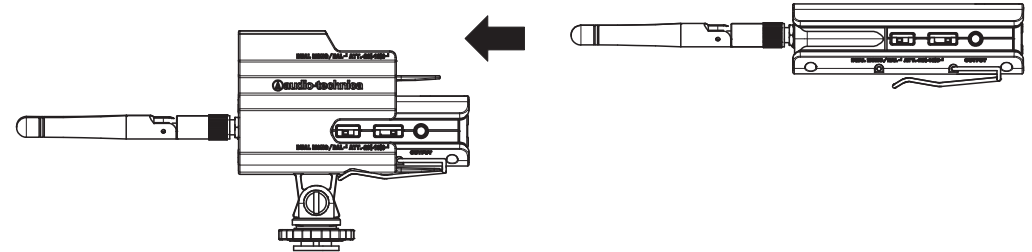

AT8691

Camera Shoe Dual Mount
Porte-griffe pour double récepteur
Doppelhalterung für Blitzschuhmontage
Zapata para montaje doble en cámara
Shoe mount houder voor 2 receivers
Doppio supporto a slitta per camera
Suporte inferior duplo de encaixe deslizante
Крепление для двух приемников на "башмак" камеры
カメラシューデュアルマウント
雙卡槽相機熱靴座
双插槽摄像机滑动底座
카메라슈 듀얼마운트 브라켓

Made in China
Fabriqué à Chine
Hergestellt in China
Hecho en China

 audio-technica

1

3

AT8351

2

4

5