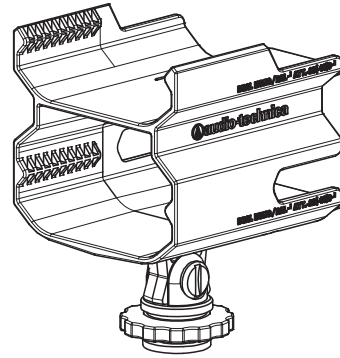

AT8691

Camera Shoe Dual Mount
Porte-griffe pour double récepteur
Doppelhalterung für Blitzschuhmontage
Zapata para montaje doble en cámara
Shoe mount houder voor 2 receivers
Doppio supporto a slitta per camera
Suporte inferior duplo de encaixe deslizante
Крепление для двух приемников на "башмак" камеры
カメラシューデュアルマウント
雙卡槽相機熱靴座
双插槽摄像机滑动底座
카메라슈 듀얼마운트 브라켓