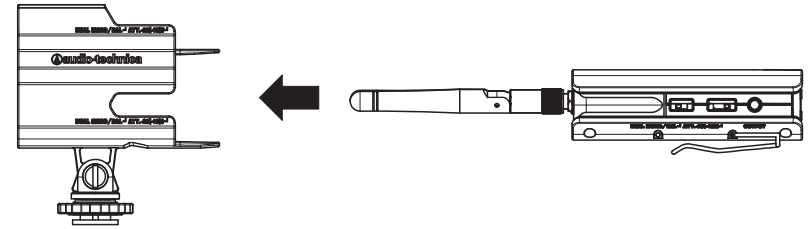

AT8691

Camera Shoe Dual Mount
Porte-griffe pour double récepteur
Doppelhalterung für Blitzschuhmontage
Zapata para montaje doble en cámara
Shoe mount houder voor 2 receivers
Doppio supporto a slitta per camera
Suporte inferior duplo de encaixe deslizante
Крепление для двух приемников на "башмак" камеры
カメラシューデュアルマウント
雙卡槽相機熱靴座
双插槽摄像机滑动底座
카메라슈 듀얼마운트 브라켓

Made in China
Fabriqué à Chine
Hergestellt in China
Hecho en China

 audio-technica

1

3

AT8351

2

4

5