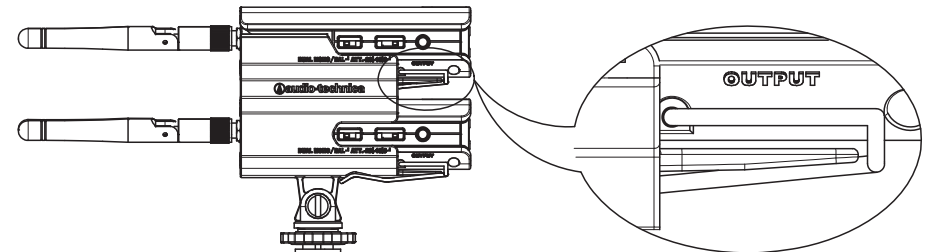

AT8691

Camera Shoe Dual Mount
Porte-griffe pour double récepteur
Doppelhalterung für Blitzschuhmontage
Zapata para montaje doble en cámara
Shoe mount houder voor 2 receivers
Doppio supporto a slitta per camera
Suporte inferior duplo de encaixe deslizante
Крепление для двух приемников на "башмак" камеры
カメラシューデュアルマウント
雙卡槽相機熱靴座
双插槽摄像机滑动底座
카메라슈 듀얼마운트 브라켓

Made in China
Fabriqué à Chine
Hergestellt in China
Hecho en China

audio-technica

1

3

AT8351

2

4