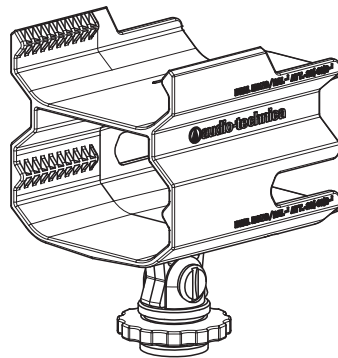

AT8691

Camera Shoe Dual Mount
Porte-griffe pour double récepteur
Doppelhalterung für Blitzschuhmontage
Zapata para montaje doble en cámara
Shoe mount houder voor 2 receivers
Doppio supporto a slitta per camera
Suporte inferior duplo de encaixe deslizante
Крепление для двух приемников на "башмак" камеры
カメラシューデュアルマウント
雙卡槽相機熱靴座
双插槽摄像机滑动底座
카메라슈 듀얼마운트 브라켓

Made in China
Fabriqué à Chine
Hergestellt in China
Hecho en China

 audio-technica

1

3

AT8351

2

4

5