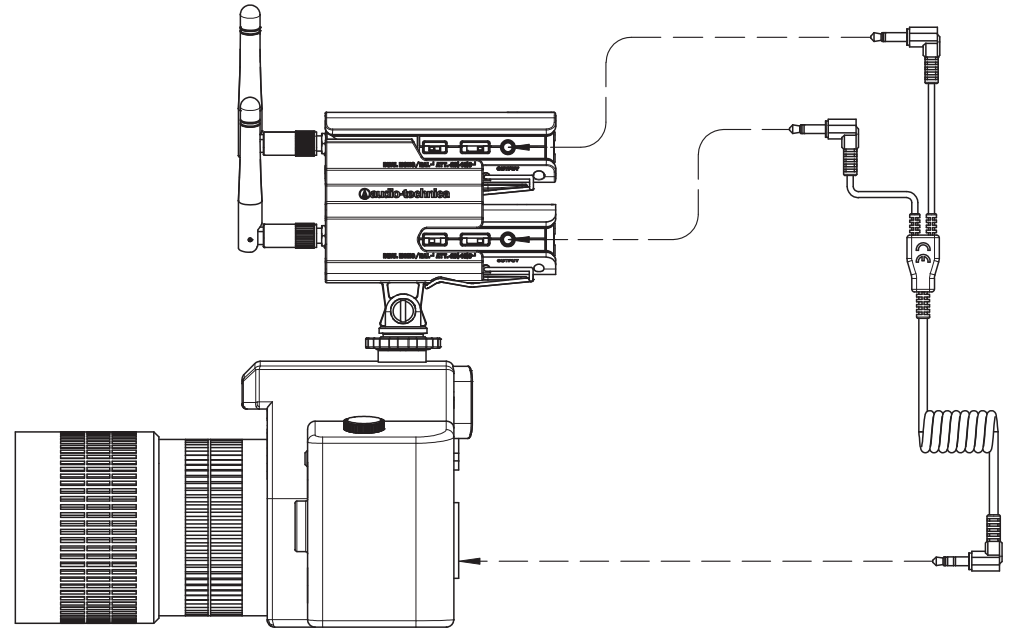

AT8691

Camera Shoe Dual Mount
Porte-griffe pour double récepteur
Doppelhalterung für Blitzschuhmontage
Zapata para montaje doble en cámara
Shoe mount houder voor 2 receivers
Doppio supporto a slitta per camera
Suporte inferior duplo de encaixe deslizante
Крепление для двух приемников на "башмак" камеры
カメラシューデュアルマウント
雙卡槽相機熱靴座
双插槽摄像机滑动底座
카메라슈 듀얼마운트 브라켓

Made in China
Fabriqué à Chine
Hergestellt in China
Hecho en China

 audio-technica

1

3

AT8351

2

4

5